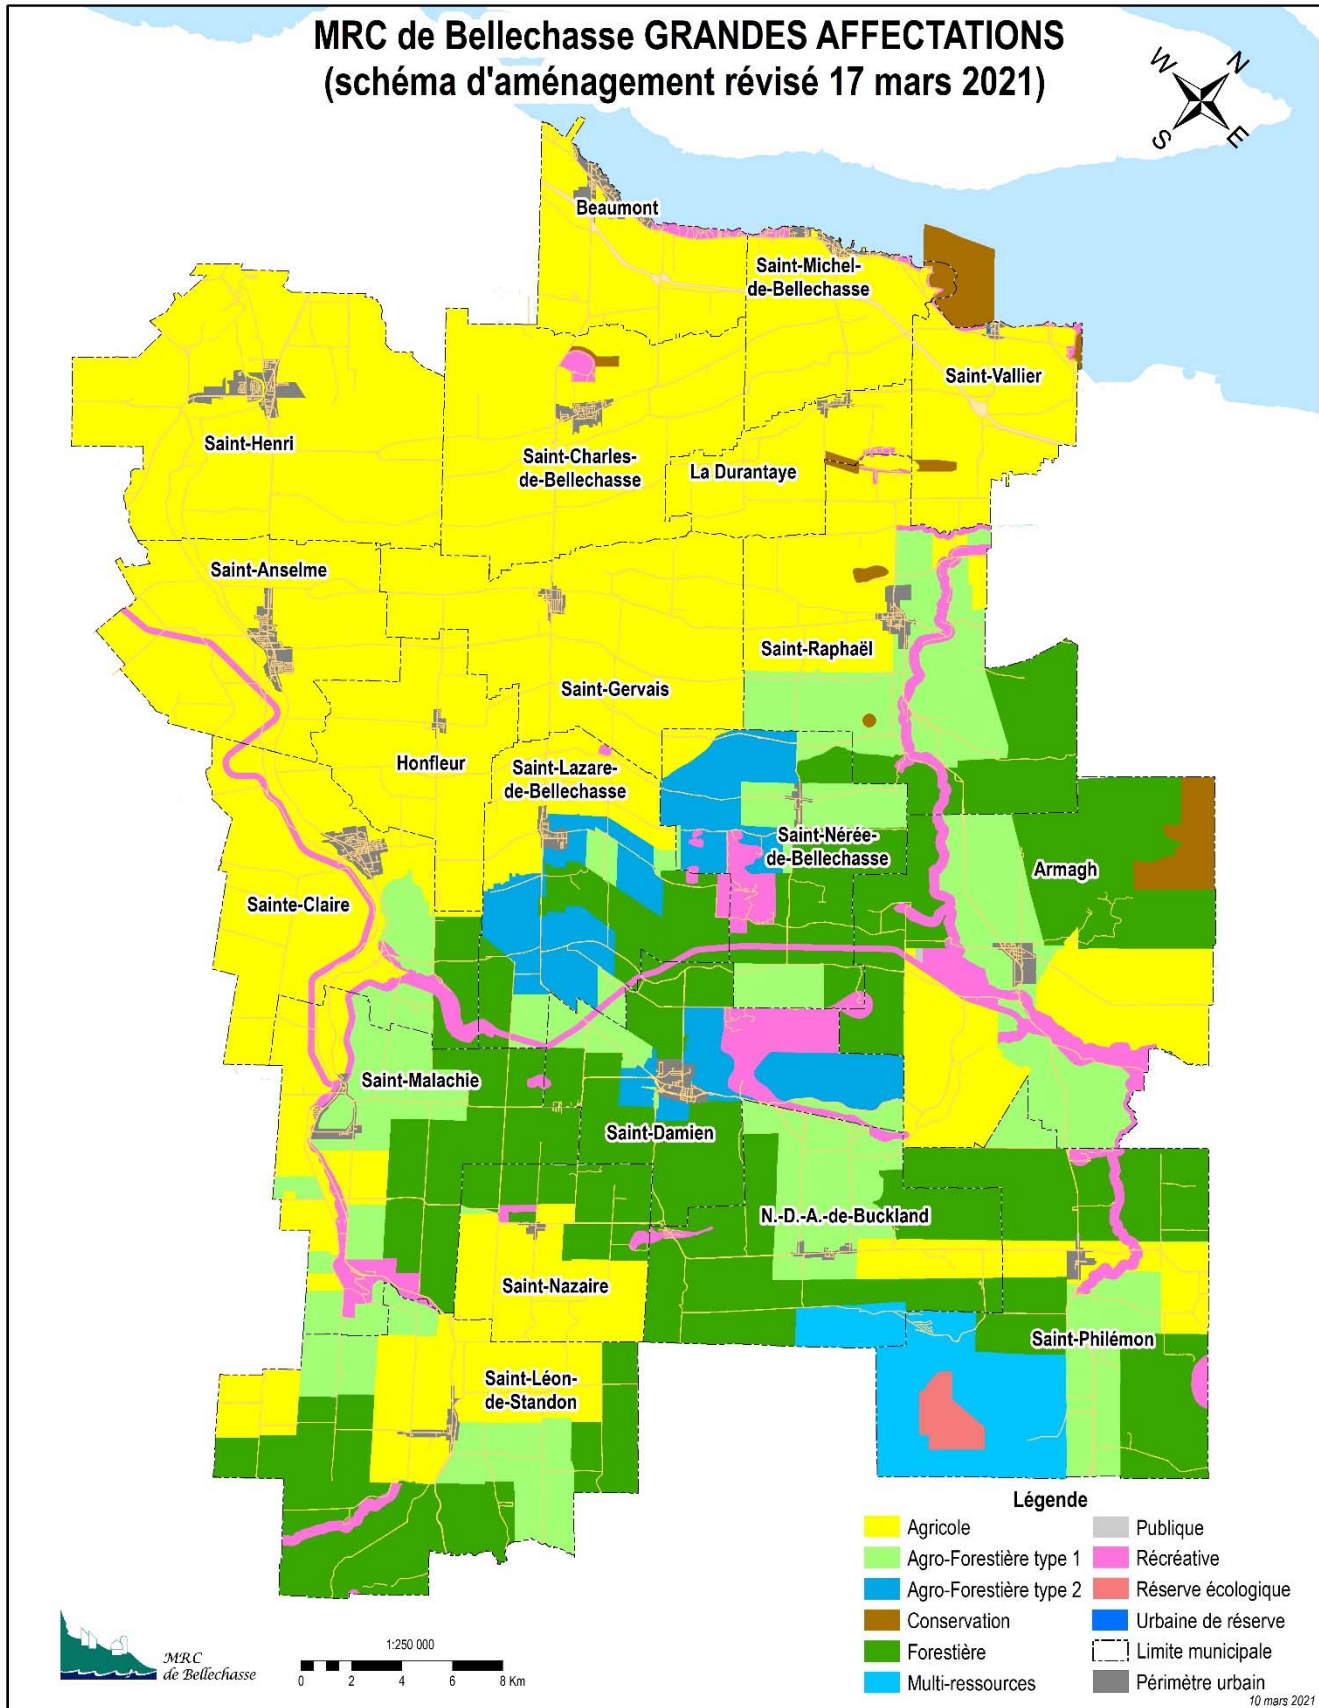

RÈGLEMENT 284-21

ANNEXE

Agrandissement du périmètre urbain
de Saint-Charles de Bellechasse

ANNEXE 1 : Modification de la délimitation du périmètre urbain de Saint-Charles-de-Bellechasse

ANNEXE 2 : Modification de la délimitation de l'affectation périmètre urbain de Saint-Charles-de-Bellechasse (carte de la MRC de Bellechasse)

ANNEXE 3 : Modification de la délimitation de l'affectation périmètre urbain de Saint-Charles-de-Bellechasse (carte de la municipalité)