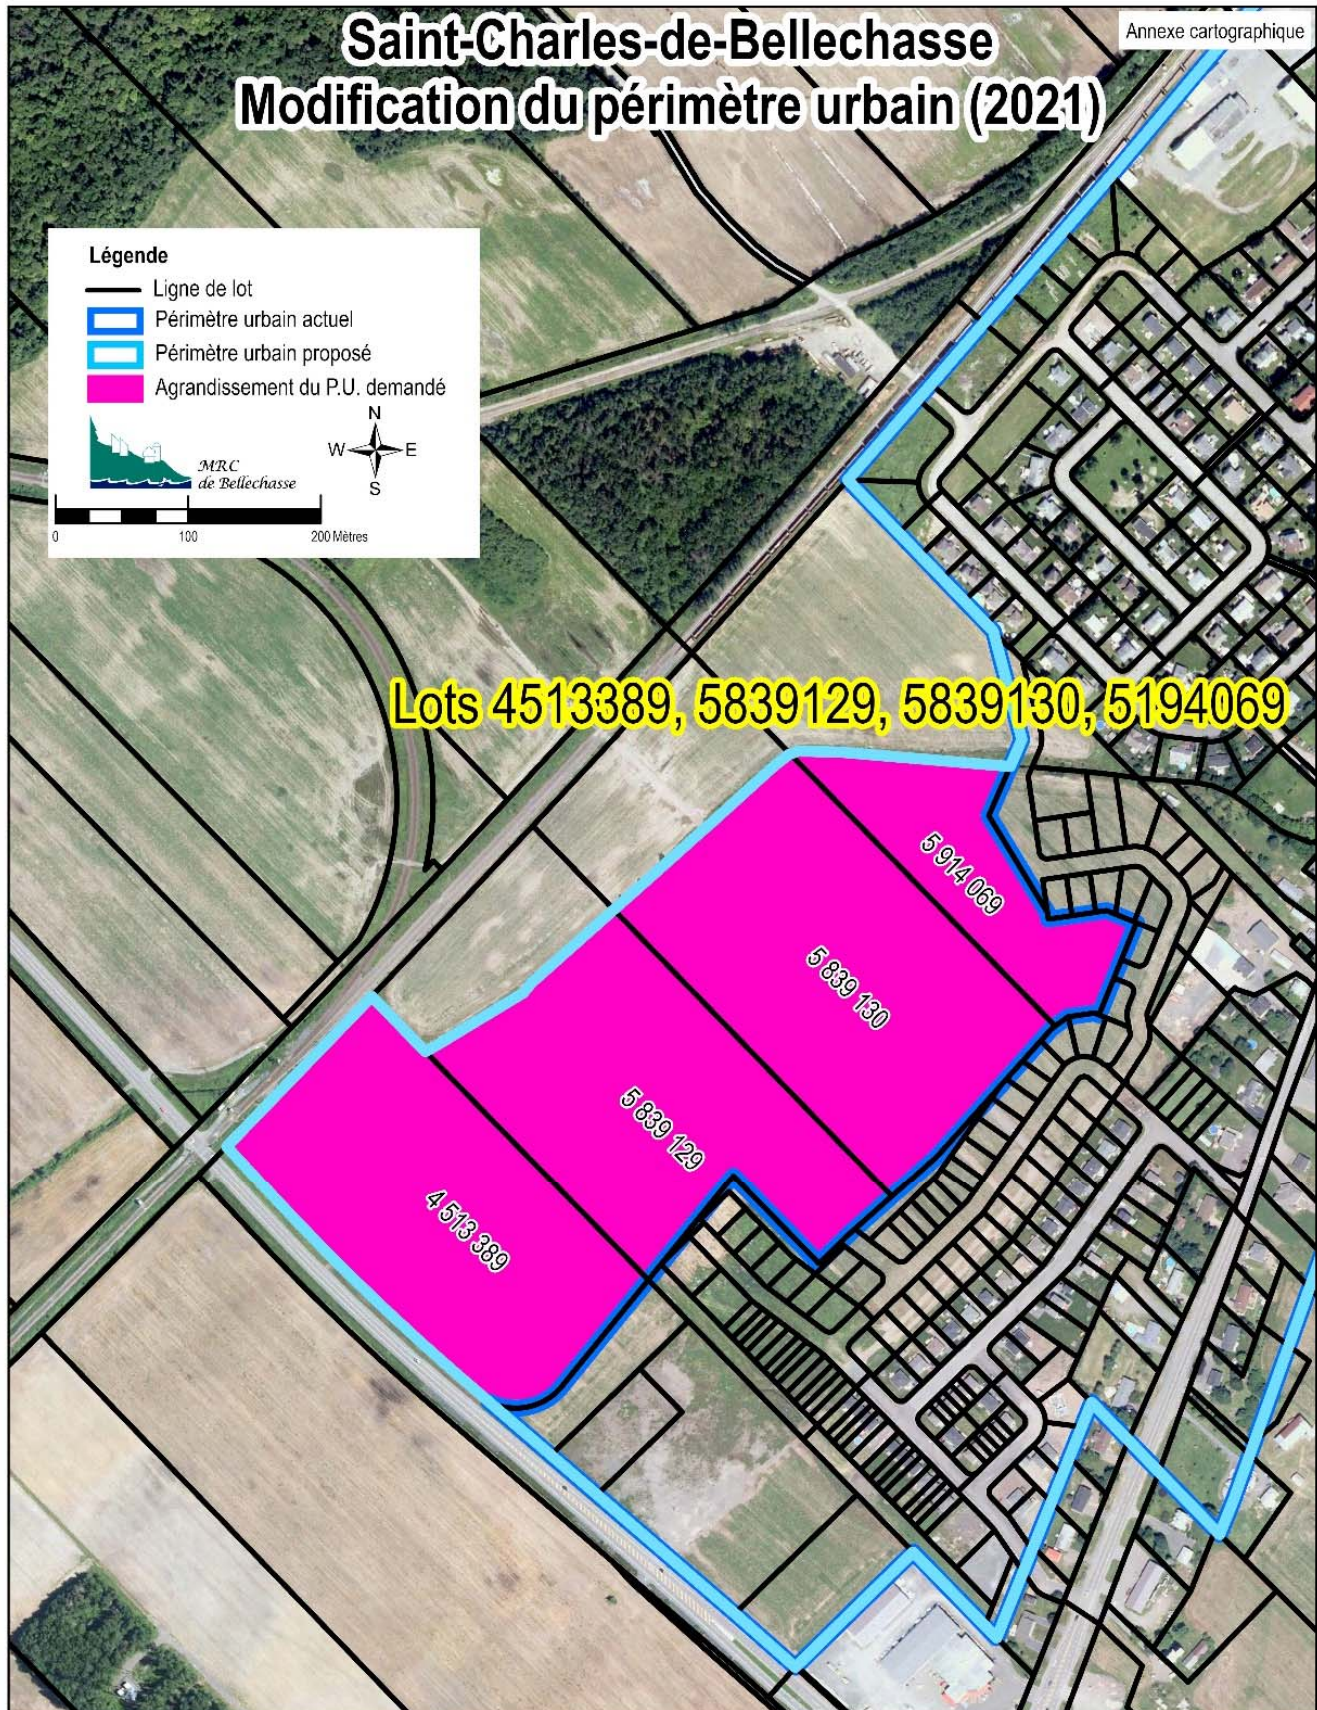

RÈGLEMENT 284-21

ANNEXE

Agrandissement du périmètre urbain
de Saint-Charles de Bellechasse

ANNEXE 1 : Modification de la délimitation du périmètre urbain de Saint-Charles-de-Bellechasse

ANNEXE 2 : Modification de la délimitation de l'affectation périmètre urbain de Saint-Charles-de-Bellechasse (carte de la MRC de Bellechasse)

ANNEXE 3 : Modification de la délimitation de l'affectation périmètre urbain de Saint-Charles-de-Bellechasse (carte de la municipalité)